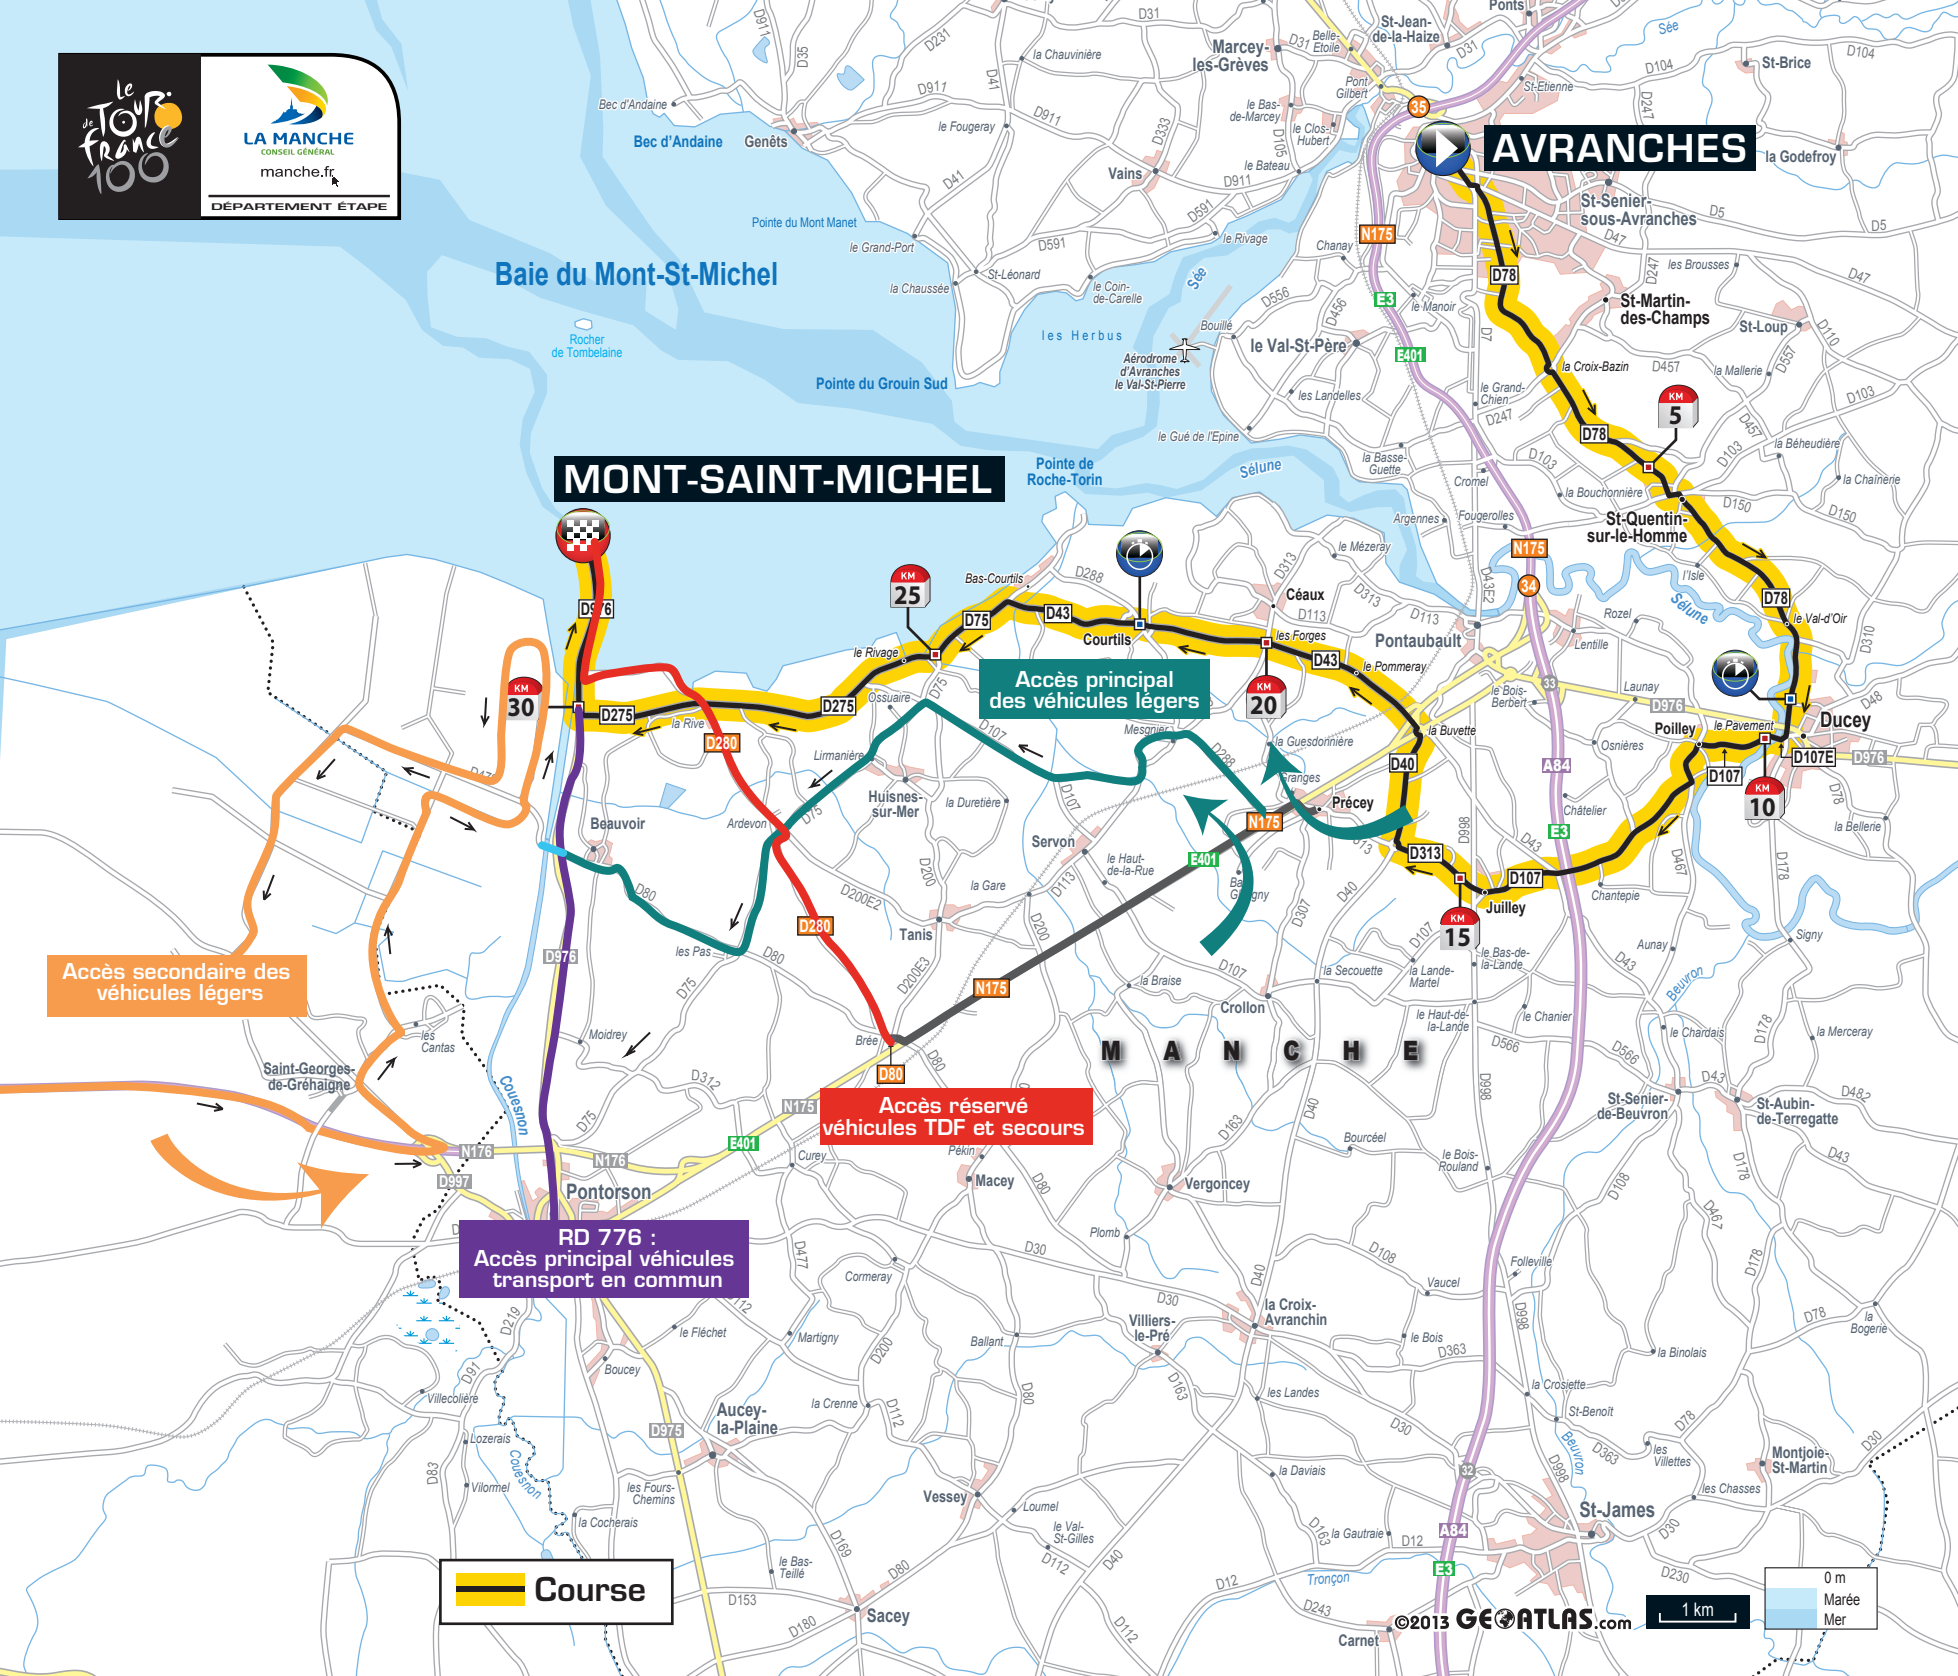

Baie du Mont-St-Michel

MONT-SAINT-MICHEL

AVRANCHES

Accès secondaire des véhicules légers

RD 776 :
Accès principal véhicules transport en commun

Accès principal des véhicules légers

Accès réservé véhicules TDF et secours

Course

Baie du Mont-St-Michel

MONT-SAINT-MICHEL

AVRANCHES

Accès principal parkings voitures

Accès principal parkings voitures

Accès réservé véhicules TDF et secours

Accès principal parkings Bus

- Parkings
- Course